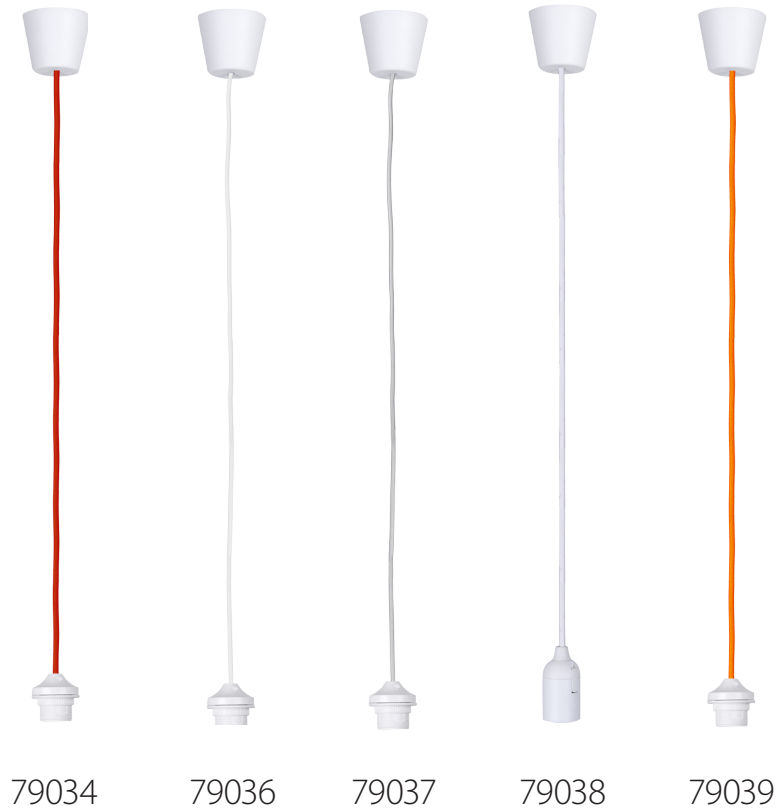

K-FAB
SCANDINAVIA

SINGLE 2

Item Number	Canopy Color-Material	Cable Color-Material	Product (cm)	Max W	Energy Class	IP Class	Class I/II	Exp Ctn (cm)	N.W (kg/pc)	Pcs Ctn	Pc/m3	Pcs/40'
79034	white-plastic	red-fabric	D9	1xE27 60W	A-E	IP20	Class II	71x40x24	0.25	50	0.001	40346
79036	white-plastic	white-fabric	D9	1xE27 60W	A-E	IP20	Class II	71x40x24	0.25	50	0.001	40346
79037	white-plastic	grey-fabric	D9	1xE27 60W	A-E	IP20	Class II	71x40x24	0.25	50	0.001	40346
79038	white-plastic	white-fabric	D9	1xE27 60W	A-E	IP20	Class II	71x40x24	0.25	50	0.001	40346
79039	white-plastic	orange-fabric	D9	1xE27 60W	A-E	IP20	Class II	71x40x24	0.25	50	0.001	40346
Note:												

K-FAB
SCANDINAVIA

SINGLE 2

Item Number	Canopy Color-Material	Cable Color-Material	Product (cm)	Max W	Energy Class	IP Class	Class I/II	Exp Ctn (cm)	N.W (kg/pc)	Pcs Ctn	Pc/m3	Pcs/40'
79025	white-plastic	green-fabric	D9	1xE27 60W	A-E	IP20	Class II	37x21x23	0.45	6	0.003	19310
79026	black-plastic	striped b/w-fabric	D9	1xE27 60W	A-E	IP20	Class II	37x21x23	0.45	6	0.003	19310
79023	white-plastic	white-fabric	D9	1xE27 60W	A-E	IP20	Class II	37x21x23	0.45	6	0.003	19310
79027	black-plastic	green-fabric	D9	1xE27 60W	A-E	IP20	Class II	37x21x23	0.45	6	0.003	19310
Note:												